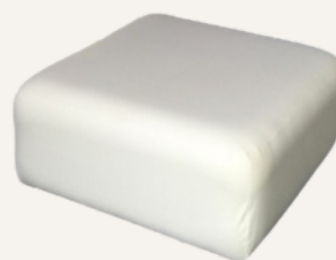

TOWER HIGH SEAT

Material:
Polypropylene, seat with cushion
Material Color:
White
Structure:
Metal
Available dimensions:
100 x 38 x 41 cm

ICEBERG HIGH SEAT

Material:
Polypropylene
Material Color:
White
Structure:
Metal
Available dimensions:
69 (min) 91 (max) x 38,5 x 42 cm

BANCO ALTO W

Material:
Polipropileno
Cor do material:
Preto (assento), Cromado (estrutura)
Estrutura:
Metal
Dimensões disponíveis:
86 x 41 x 31 cm

FURNITURE CATALOGUE

BANQUETA PALETE

Material:
Tecido (Almofadado)
Cor do material:
Castanho (madeira)
Branco (almofada)
Estrutura:
Madeira
Dimensões disponíveis:
51 x 120 x 80 cm

PALLET STOOL

Material:
Fabric Cushioned
Material Color:
Brown (wood)
White (cushion)
Structure:
Wood
Available dimensions:
51 x 120 x 80 cm

WHITE STOOL

Material:
Fabric
Material Color:
White
Structure:
Wood
Available dimensions:
45 x 100 x 100 cm

BANQUETA BRANCA

Material:
Tecido
Cor do material:
Branco
Estrutura:
Madeira
Dimensões disponíveis:
45 x 100 x 100 cm

POUF CHESTERFIELD

Material:
Napa (almofada)
Cor do material:
Branco; Preto
Estrutura:
Madeira
Dimensões disponíveis:
40 x 44 x 44 cm